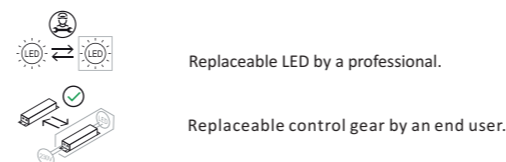

GLOBO Handels GmbH Gewerbestrasse 3, A-9184 Sankt Peter, AUSTRIA

Lichtquelle/Light source:

DEU:
Lichtquelle:

Dieses Produkt enthält eine Lichtquelle der Energieeffizienzklasse <F>.

GBR:
Light source:

This product contains a light source of energy efficiency class <F>.