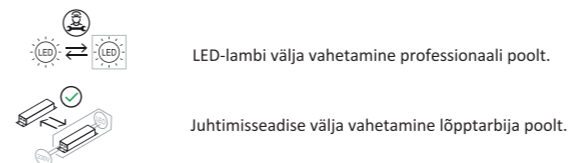

EST:

Valgusallikas:

Toode sisaldab energiatõhususe klassi <F> valgusallikaid.

EL/GRE:

Φωτεινή πηγή:

Το προϊόν αυτό περιέχει φωτεινή πηγή της τάξης ενεργειακής απόδοσης <F>.