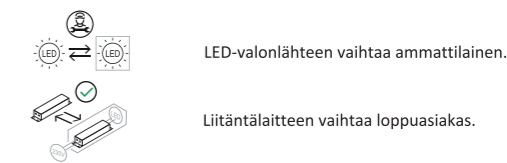

DNK:

Lyskilde:

Dette produkt indeholder en lyskilde i energieeffektivitetsklasse <F>.

FIN:

Valonlähde:

Tämä tuote sisältää valonlähteen, jonka energiatehokkuusluokka on <F>.

FRA:

Source lumineuse: