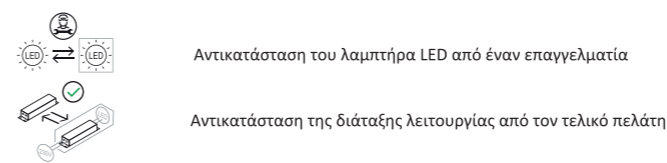

GLOBO Handels GmbH Gewerbestrasse 3, A-9184 Sankt Peter, AUSTRIA

Lichtquelle/Light source:

DEU:
Lichtquelle:

Dieses Produkt enthält eine Lichtquelle der Energieeffizienzklasse <F>.

GBR:
Light source:

This product contains a light source of energy efficiency class <F>.

ESP:

Fuente de luz:

Este producto contiene una fuente luminosa de la clase de eficiencia energética <F>.

EST:

Valgusallikas:

Toode sisaldab energiatõhususe klassi <F> valgusallikaid.

EL/GRE:

Φωτεινή πηγή:

Το προϊόν αυτό περιέχει φωτεινή πηγή της τάξης ενεργειακής απόδοσης <F>.

BGR:

Източник на светлина:

Този продукт включва светлинен източник с клас на енергийна ефективност <F>.

CZE:

Zdroj světla:

Tento výrobek obsahuje světelný zdroj s třídou energetické účinnosti <F>.

DNK:

Lyskilde:

Dette produkt indeholder en lyskilde i energieeffektivitetsklasse <F>.

FIN:

Valonlähde:

Tämä tuote sisältää valonlähteen, jonka energiatehokkuusluokka on <F>.

FRA:

Source lumineuse:

Ce produit contient une source lumineuse de classe d'efficacité énergétique <F>.

HRV:

Izvor svjetla:

Ovaj proizvod sadržava izvor svjetlosti klase energetske učinkovitosti <F>.

Anleitung zum Auswechseln der LEDs /Instruction how to change the LEDs